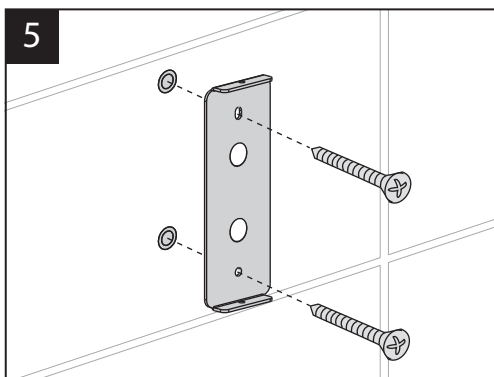

# ИНСТРУКЦИЯ ПО МОНТАЖУ И ЭКСПЛУАТАЦИИ

---

Аксессуары для ванной комнаты

Зеркало

Арт.: Saona 13076

Selene 17076

Timo – марка, заслуживающая доверия

- Определите точное место установки зеркала.
- Открутите шестигранным ключом фиксирующие винты и снимите установочную пластину.
- Отметьте точки крепления карандашом.
- Просверлите отверстия в стене. Установите дюбели в отверстия.
- Прикрутите установочную пластину винтами к стене.
- Установите зеркало с декоративной накладкой на установочную пластину и зафиксируйте винтами, как показано на рисунке.