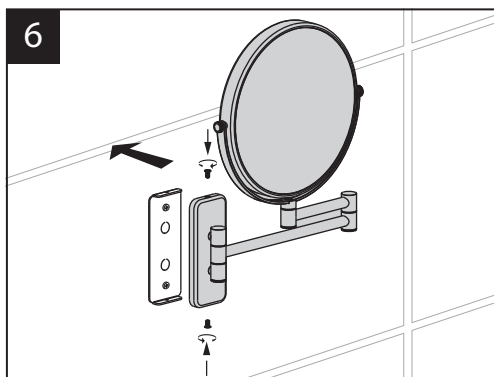

# ИНСТРУКЦИЯ ПО МОНТАЖУ И ЭКСПЛУАТАЦИИ

---

Аксессуары для ванной комнаты

Зеркало

Арт.: Saona 13076

Selene 17076

Timo – марка, заслуживающая доверия

- Определите точное место установки зеркала.
- Открутите шестигранным ключом фиксирующие винты и снимите установочную пластину.
- Отметьте точки крепления карандашом.
- Просверлите отверстия в стене. Установите дюбели в отверстия.
- Прикрутите установочную пластину винтами к стене.
- Установите зеркало с декоративной накладкой на установочную пластину и зафиксируйте винтами, как показано на рисунке.