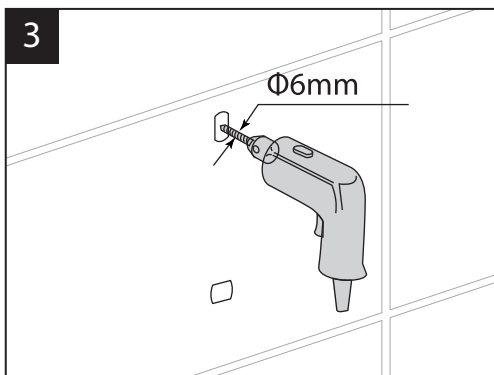

# ИНСТРУКЦИЯ ПО МОНТАЖУ И ЭКСПЛУАТАЦИИ

---

Аксессуары для ванной комнаты

Зеркало

Арт.: Saona 13076

Selene 17076

Timo – марка, заслуживающая доверия

- Определите точное место установки зеркала.
- Открутите шестигранным ключом фиксирующие винты и снимите установочную пластину.
- Отметьте точки крепления карандашом.
- Просверлите отверстия в стене. Установите дюбели в отверстия.
- Прикрутите установочную пластину винтами к стене.
- Установите зеркало с декоративной накладкой на установочную пластину и зафиксируйте винтами, как показано на рисунке.