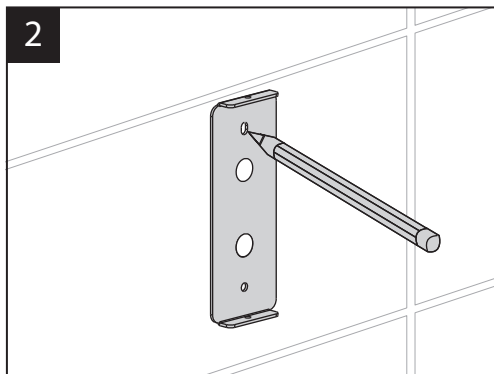

# ИНСТРУКЦИЯ ПО МОНТАЖУ И ЭКСПЛУАТАЦИИ

---

Аксессуары для ванной комнаты

Зеркало

Арт.: Saona 13076

Selene 17076

Timo – марка, заслуживающая доверия

- Определите точное место установки зеркала.
- Открутите шестигранным ключом фиксирующие винты и снимите установочную пластину.
- Отметьте точки крепления карандашом.
- Просверлите отверстия в стене. Установите дюбели в отверстия.
- Прикрутите установочную пластину винтами к стене.
- Установите зеркало с декоративной накладкой на установочную пластину и зафиксируйте винтами, как показано на рисунке.