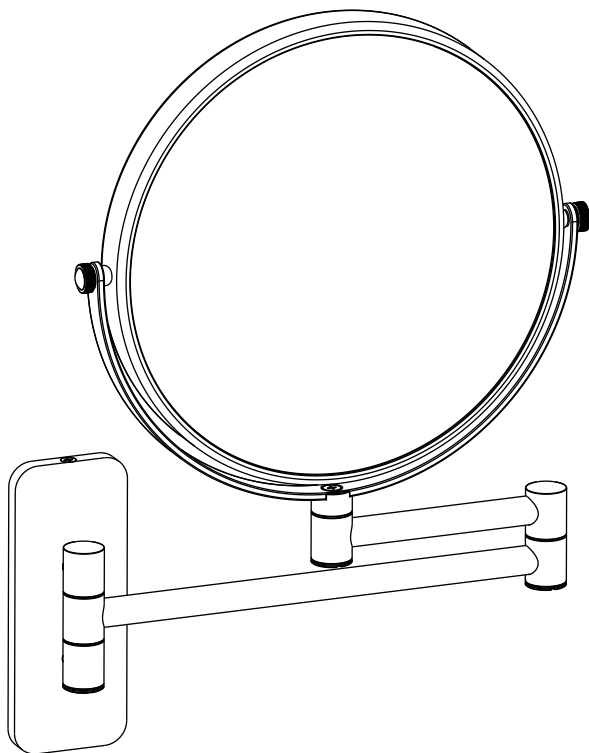

# ИНСТРУКЦИЯ ПО МОНТАЖУ И ЭКСПЛУАТАЦИИ

---

Аксессуары для ванной комнаты

Зеркало

Арт.: Saona 13076

Selene 17076

Timo – марка, заслуживающая доверия

- Определите точное место установки зеркала.
- Открутите шестигранным ключом фиксирующие винты и снимите установочную пластину.
- Отметьте точки крепления карандашом.
- Просверлите отверстия в стене. Установите дюбели в отверстия.
- Прикрутите установочную пластину винтами к стене.
- Установите зеркало с декоративной накладкой на установочную пластину и зафиксируйте винтами, как показано на рисунке.