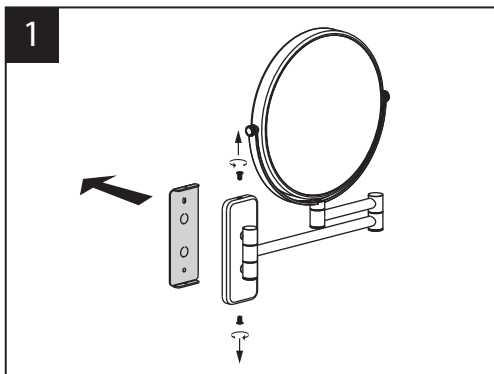

# ИНСТРУКЦИЯ ПО МОНТАЖУ И ЭКСПЛУАТАЦИИ

---

Аксессуары для ванной комнаты

Зеркало

Арт.: Saona 13076

Selene 17076

Timo – марка, заслуживающая доверия

- Определите точное место установки зеркала.
- Открутите шестигранным ключом фиксирующие винты и снимите установочную пластину.
- Отметьте точки крепления карандашом.
- Просверлите отверстия в стене. Установите дюбели в отверстия.
- Прикрутите установочную пластину винтами к стене.
- Установите зеркало с декоративной накладкой на установочную пластину и зафиксируйте винтами, как показано на рисунке.