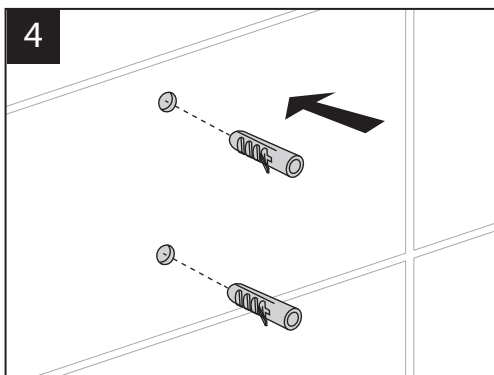

# ИНСТРУКЦИЯ ПО МОНТАЖУ И ЭКСПЛУАТАЦИИ

---

Аксессуары для ванной комнаты

Зеркало

Арт.: Saona 13076

Selene 17076

Timo – марка, заслуживающая доверия

- Определите точное место установки зеркала.
- Открутите шестигранным ключом фиксирующие винты и снимите установочную пластину.
- Отметьте точки крепления карандашом.
- Просверлите отверстия в стене. Установите дюбели в отверстия.
- Прикрутите установочную пластину винтами к стене.
- Установите зеркало с декоративной накладкой на установочную пластину и зафиксируйте винтами, как показано на рисунке.